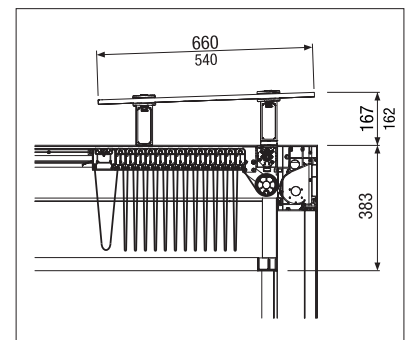

MELANO

PERGOLA & PAVILLON
DIE MODULARE FALTMARKISE

MELANO TP7100 SOFTTOP

Wasserablauf in der Stütze

Seitenbeschattung und Verglasung

- Regenschutz dank robustem, schmutzabweisendem Polyester Tuch
- Modulares, robustes System
- Montage an Wand, Decke oder freistehend möglich
- Optionale integrierte Senkrechtbeschattung für optimalen Sicht- und Sonnenschutz
- Optionaler Wasserkanal mit Entwässerung innerhalb der Stützen
- Optionale LED Beleuchtung
- Optionale integrierte Steckdose
- Optionale Schiebe- / Seitenverglasung

min. 200 cm
max. 500 cm

min. 200 cm
max. 700 cm

Stützenhöhe
max. 300 cm

Je nach Ausführung und Dimension kann die Windwiderstandsklasse variieren.

Technische Massangaben in Millimeter

Wandanschluss

Freistehend