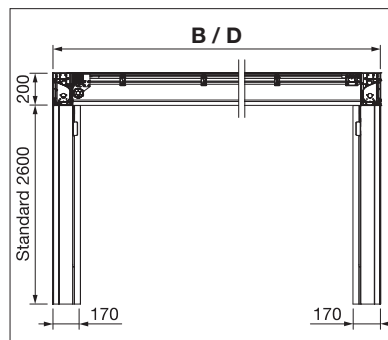

min. 200 cm
max. 500 cm

min. 200 cm
max. 700 cm

Stützenhöhe
max. 300 cm

Je nach Ausführung und Dimension kann die Windwiderstandsklasse variieren.

Technische Massangaben in Millimeter

Wandanschluss

Freistehend