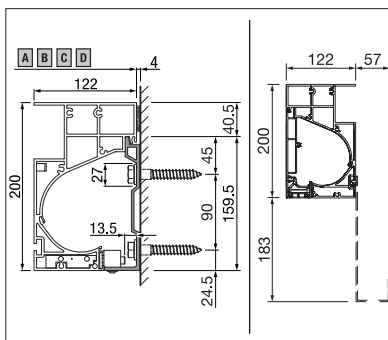

min. 200 cm
max. 500 cm

min. 200 cm
max. 700 cm

Stützenhöhe
max. 300 cm

Je nach Ausführung und Dimension kann die Windwiderstandsklasse variieren.

Technische Massangaben in Millimeter

Wandanschluss

Freistehend